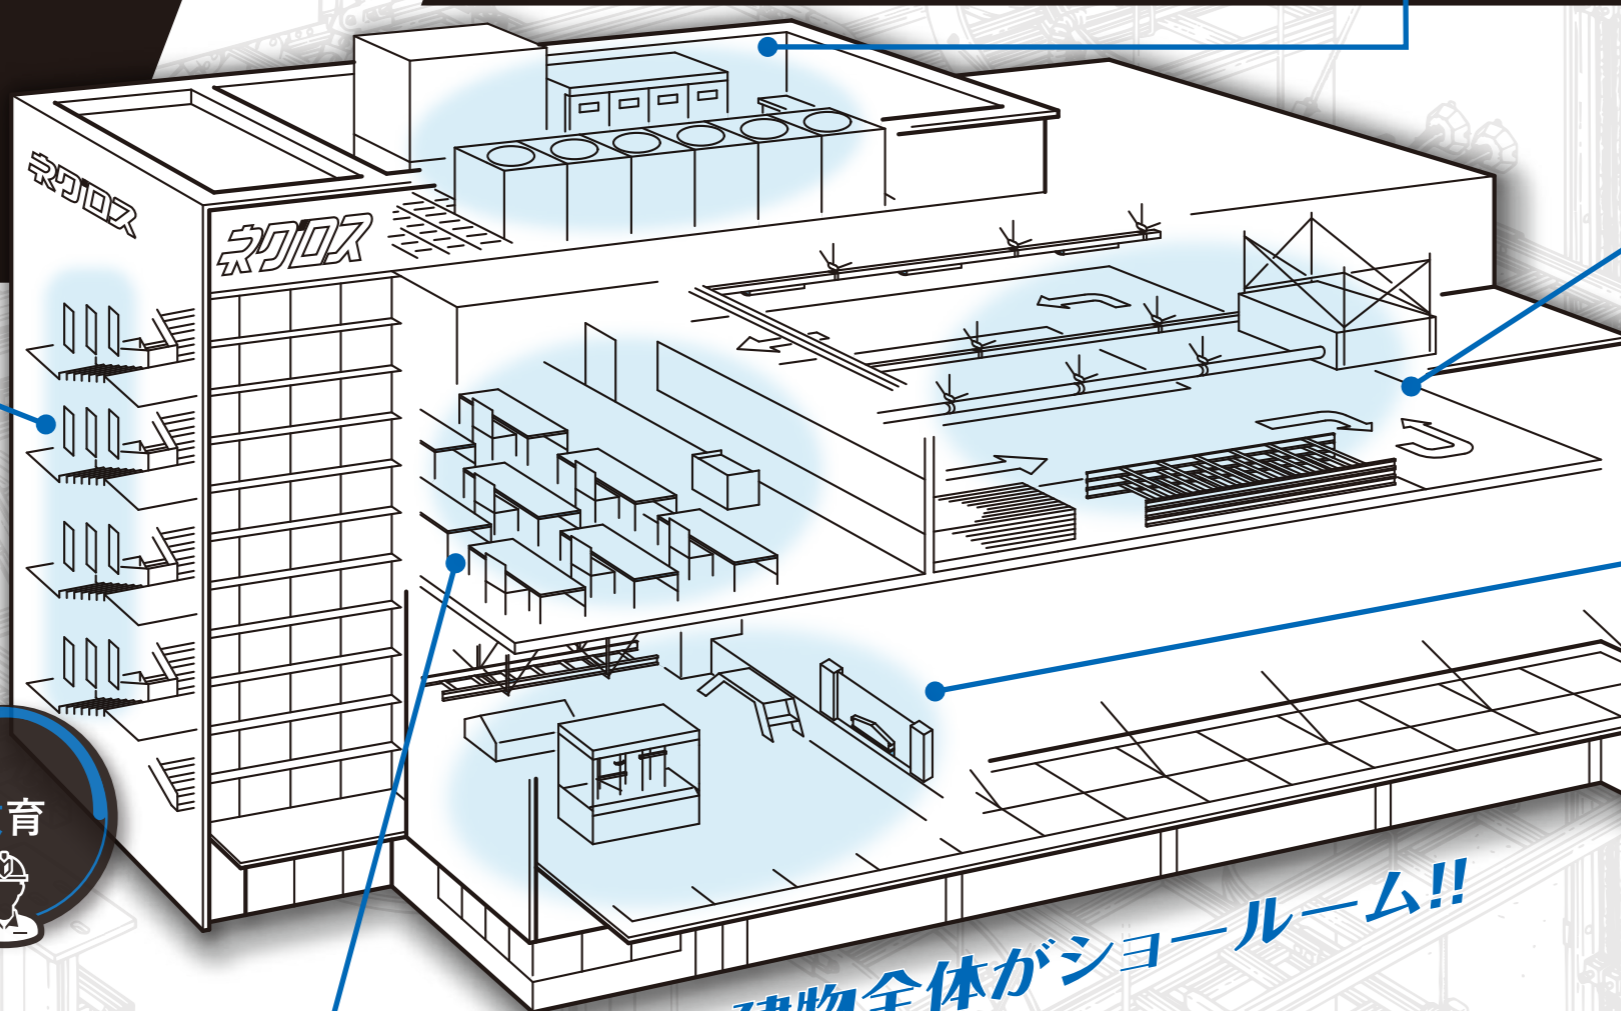

2階フロアでは新商品から定番商品が展示されています。二重天井をリアルに再現し、設備配線の様子をわかりやすく展示しました。新商品や工具等は、実際にお試しできる体験コーナーを設けております。4階フロア、屋上では実際の電気・空調設備を主とした各種設備の施工状況をご覧ください。

屋上 屋上設備施工見学エリア

※天候により、屋上施設の見学ができない場合がございますので、あらかじめご了承ください。

4F 屋内設備施工見学エリア

2F 商品展示エリア

建物全体がショールーム!!

商品説明

提案

NBS
Negurusu Business Showroom
TOKYO

教育

講習会

SEMINAR

セミナースペース

新人の方にもわかりやすくご説明します。

ケーブルラックやレースウェイの施工体験も出来ます!

講習会やセミナー等が行えるスペースです。1回の開催で最大30名まで受講可能。映像、音響設備を備えた施設となります。

体験型の 見て、聞いて、触れて、試せる、
学べるショールーム

ネグロス電工の魅力が詰まった体験型のショールーム。
お客様との更なるパートナーシップ、共有スペースとして是非、ご活用ください。