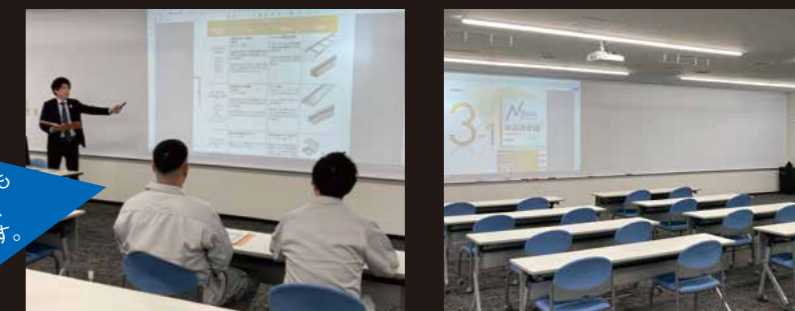

2F 商品展示エリア

建物全体がショールーム!!

商品説明

提案

NBS
Negurusu Business Showroom
TOKYO

教育

講習会

SEMINAR

セミナースペース

新人の方にもわかりやすくご説明します。

ケーブルラックやレースウェイの施工体験も出来ます!

講習会やセミナー等が行えるスペースです。1回の開催で最大30名まで受講可能。映像、音響設備を備えた施設となります。

体験型の 見て、聞いて、触れて、試せる、
学べるショールーム

ネグロス電工の魅力が詰まった体験型のショールーム。
お客様との更なるパートナーシップ、共有スペースとして是非、ご活用ください。