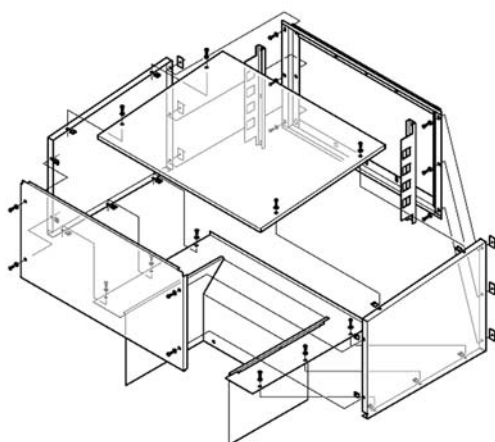

[再案内 生産終了日繰上げ変更のご案内]

**溶融亜鉛めっき仕上げ製 フードボックス、止水プレート
全 136 品番 生産終了のお知らせ**

拝啓 平素は格別のお引き立てを賜りまして誠にありがとうございます。

さて、発売以来皆様にご愛顧頂いております溶融亜鉛めっき仕上げ製 フードボックス、止水プレート（全 136 品番）でございますが、諸般の事情により生産を終了させて頂くこととなりましたので、お知らせ致します。

尚、代替品と致しまして、スーパーダイマ製 フードボックス、止水プレートをご注文頂きますようお願い申し上げます。

今後ともより一層のご愛顧のほどお願い申し上げます。

敬 具

記

1. 生産終了対象商品

フードボックス