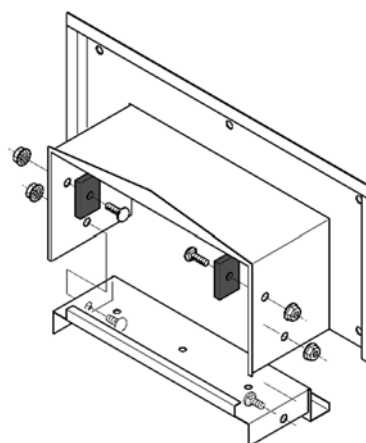

止水プレート

2. 生産終了日……………変更後 : 2023年2月24日(金)

変更前 : 2023年3月末日

さて、2022年12月より順次ご案内しました本案内ですが、諸般の事情により生産終了日程が繰上げとなるため、改めてご案内申し上げます。

この度は、当初のご案内から変更となり多大なるご迷惑をおかけすること深くお詫び申し上げます。

※生産終了日以降は、溶融亜鉛めっき製の該当商品のご注文をお受けする事が出来ません。

代替品としてご案内しているスーパーダイマ製にてご注文頂きますようお願い申し上げます。