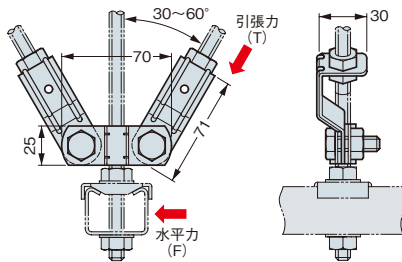

吊りボルト振れ止め金具

【販売単位：1個】

【販売単位：1個】

【販売単位：1個】

品番	適合吊りボルト	標準価格
U DYR1-W3	W3/8	230円
U DYR1-W4	W1/2	250円
Z Z-DYR1-W3	W3/8	360円
Z Z-DYR1-W4	W1/2	390円
S S-DYR1-W3	W3/8	550円
S S-DYR1-W4	W1/2	600円

品番	適合吊りボルト	標準価格
U DYR2-W3	W3/8	330円
U DYR2-W4	W1/2	360円
Z Z-DYR2-W3	W3/8	520円
Z Z-DYR2-W4	W1/2	580円
S S-DYR2-W3	W3/8	810円
S S-DYR2-W4	W1/2	860円

品番	適合吊りボルト	標準価格
U DYR3-W3	W3/8	490円

短期許容静荷重

784N [80kgf]

※引張力(T)に対する荷重

※一般の施工状況では長期荷重は加わらず、地震や風圧による短期荷重のみ加わるため短期許容静荷重としています。

警告

●ステンレス鋼製の製品は屋内プール等、塩素イオンを含む環境では使用しないでください。材料が局部的に割れる「応力腐食割れ」が発生する恐れがあります。

使用上のご注意 ●振れ止め金具の取り付け位置は、機器の付近にしっかりと固定してください。●水平力より算出された引張力が各金具の短期許容静荷重以下になるように考慮してください。