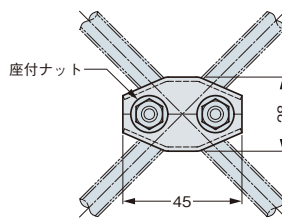

吊りボルト振れ止め金具(直角用)

【販売単位：1個】

【販売単位：20個】

品番	適合吊りボルト	標準価格
Y DYR2L-W3	W3/8	440円
Y DYR2L-W4	W1/2	490円

品番	適合全ねじボルト	標準価格
Y DYRX1-W3	W3/8、M10	120円

短期許容静荷重

784N [80kgf]

※引張力(T)に対する荷重

※一般の施工状況では長期荷重は加わらず、地震や風圧による短期荷重のみ加わるため短期許容静荷重としています。

使用上のご注意

- 座付ナット2個は、均等に締め付けてください。
- 座付ナットの適正締付トルクは2.94N・m [30kgf・cm]

ご注文は販売単位にてお願いします。表示価格に消費税は含まれておりません。消費税は別途申し受けます。

本体材質・表面処理

- U 電気亜鉛めっきユニクローム処理
- Z 溶融亜鉛めっき仕上げ
- S ステンレス鋼
- Y 溶融亜鉛めっき鋼板