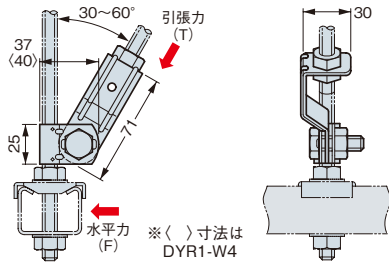

吊りボルト振れ止め金具

【販売単位：1個】

【販売単位：1個】

【販売単位：1個】

品番	適合吊りボルト	標準価格
U DYR1-W3	W3/8	230円
U DYR1-W4	W1/2	250円
Z Z-DYR1-W3	W3/8	360円
Z Z-DYR1-W4	W1/2	390円
S S-DYR1-W3	W3/8	550円
S S-DYR1-W4	W1/2	600円

品番	適合吊りボルト	標準価格
U DYR2-W3	W3/8	330円
U DYR2-W4	W1/2	360円
Z Z-DYR2-W3	W3/8	520円
Z Z-DYR2-W4	W1/2	580円
S S-DYR2-W3	W3/8	810円
S S-DYR2-W4	W1/2	860円

品番	適合吊りボルト	標準価格
U DYR3-W3	W3/8	490円

短期許容静荷重

784N [80kgf]

※引張力(T)に対する荷重

※一般の施工状況では長期荷重は加わらず、地震や風圧による短期荷重のみ加わるため短期許容静荷重としています。

警告

●ステンレス鋼製の製品は屋内プール等、塩素イオンを含む環境では使用しないでください。材料が局部的に割れる「応力腐食割れ」が発生する恐れがあります。

使用上のご注意 ●振れ止め金具の取り付け位置は、機器の付近にしっかりと固定してください。●水平力より算出された引張力が各金具の短期許容静荷重以下になるように考慮してください。