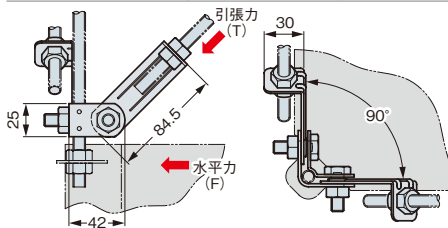

吊りボルト振れ止め金具(直角用)

【販売単位：1個】

【販売単位：20個】

品番	適合吊りボルト	標準価格
Y DYR2L-W3	W3/8	440円
Y DYR2L-W4	W1/2	490円

品番	適合全ねじボルト	標準価格
Y DYRX1-W3	W3/8、M10	120円

短期許容静荷重

784N [80kgf]

※引張力(T)に対する荷重

※一般の施工状況では長期荷重は加わらず、地震や風圧による短期荷重のみ加わるため短期許容静荷重としています。

使用上のご注意

- 座付ナット2個は、均等に締め付けてください。
- 座付ナットの適正締付トルクは2.94N・m [30kgf・cm]

ご注文は販売単位にてお願いします。表示価格に消費税は含まれておりません。消費税は別途申し受けます。

本体材質・表面処理

- U 電気亜鉛めっきユニクローム処理
- Z 溶融亜鉛めっき仕上げ
- S ステンレス鋼
- Y 溶融亜鉛めっき鋼板