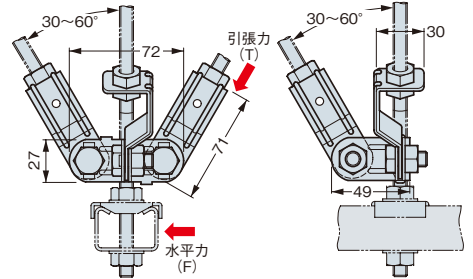

短期許容静荷重

784N [80kgf]

※引張力(T)に対する荷重

※一般の施工状況では長期荷重は加わらず、地震や風圧による短期荷重のみ加わるため短期許容静荷重としています。

警告

●ステンレス鋼製の製品は屋内プール等、塩素イオンを含む環境では使用しないでください。材料が局部的に割れる「応力腐食割れ」が発生する恐れがあります。

使用上のご注意 ●振れ止め金具の取り付け位置は、機器の付近にしっかりと固定してください。●水平力より算出された引張力が各金具の短期許容静荷重以下になるように考慮してください。