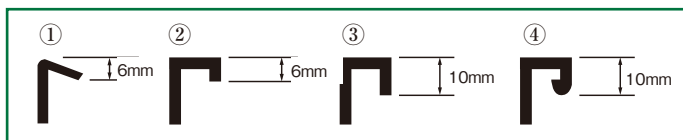

## 形状一新、使いやすくなった新型ケーブラー®

- ◎従来、ケーブラーは取付時にケーブル押え具を本体にそう入しておりましたが、新型ケーブラーは形状を一新し、すでに押え具が本体にそう入されており、下図のように一体化されました。
- ◎それにともないケーブラー本体の側面で押え具がガイドされ、ケーブルの支持がさらに容易となり確実となりました。
- ◎また、部品点数も、締め付け用ねじ・本体・ケーブル受具の3点となり、ねじは適用場所により、長さ、形状がかわります。
- ◎新型ケーブラーは適合外径  $\phi 10 \sim \phi 70$  迄の12種類あり、当社のワールドダクター・ケーブルラックをはじめ、各形状のハンガーおよびラックの子桁に適用できます。

- ◎ハンガーのリップ折り曲げ部の高さが約6mmの場合、通常サイズで適合できます。(①、②)

折り曲げ部が約10mmの場合には、ひとサイズ上のケーブラーを御使用下さい。(③、④) (技術部 T.A)