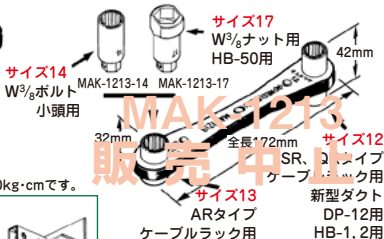

MAK-1213

※MAK-1213の最大締付トルクは1800kg・cmです。

MAK-1213 販売中止

MAK-1213仕様表

型番	適合サイズ	梱包数	
		小箱	中箱
MAK-1213	12×13		
MAK-1213-14	14	1	20
MAK-1213-17	17		

※ MAK-1213-14, MAK1213-17は別売品です。

ネジ、ナット適合表

サイズ	適合ボルト、ナット	適合製品
12	M8座付ナット	SR, QRタイプケーブルラックなど
13	M8ボルト、ナット	ARタイプケーブルラックなど
14	W ³ / ₈ 座付ナット W ³ / ₈ ボルト(小頭)	ダクター、ケーブルラック付属品など
17	W ⁹ / ₁₆ ナット M10ボルト	HB-50など

MAK-108

ロックナット専用ソケット

特長

1. ラチェットレンチなので、せまいボックス内でのロックナットの締め付けも素速く確実にできます。
2. 配線前なら塗代カバーを取り付けた状態でも締め付けできます。

販売中止

MAK-108-C19 適合サイズ19
MAK-108-C25 適合サイズ25