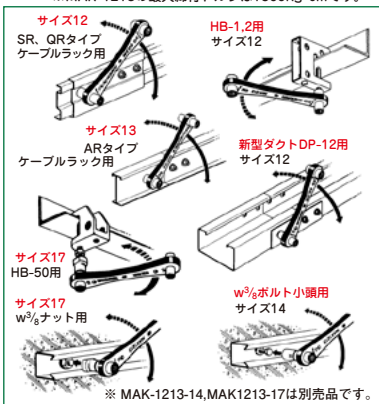

MAK-1213

※MAK-1213の最大締付トルクは1800kg・cmです。

MAK-1213 販売中止

MAK-1213仕様表

型番	適合サイズ	梱包数	
		小箱	中箱
MAK-1213	12×13		
MAK-1213-14	14	1	20
MAK-1213-17	17		

※ MAK-1213-14, MAK1213-17は別売品です。

ネジ、ナット適合表

サイズ	適合ボルト、ナット	適合製品
12	M8座付ナット	SR, QRタイプケーブルラックなど
13	M8ボルト、ナット	ARタイプケーブルラックなど
14	W ³ / ₈ 座付ナット W ³ / ₈ ボルト(小頭)	ダクター、ケーブルラック付属品など
17	W ⁹ / ₁₆ ナット M10ボルト	HB-50など

MAK-108

ロックナット専用ソケット

特長

1. ラチェットレンチなので、せまいボックス内でのロックナットの締め付けも素速く確実にできます。
2. 配線前なら塗代カバーを取り付けた状態でも締め付けできます。

販売中止

MAK-108-C19 適合サイズ19
MAK-108-C25 適合サイズ25