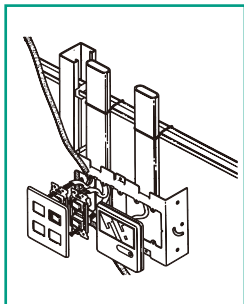

先付け型軽量間仕切り用ボックスレス

配線器具取付枠”マジックフレーム”新発売

—使い易さ抜群！ボックスいらずの新工法—

※ 間仕切壁への配線器具取付けが**正確かつスピーディ**に行え、一段と施工の省力化になります。

※ 振れ止めの切欠きが不要な平形樹脂ダクトや、壁開口専用テンプレート等便利な附属品も同時発売しています。

※ 取付枠は5連用となっており、**異った配線器具の並列施工も均一に見栄え良く仕上がります。**

※ 開口のない間柱にはタッピンビスで取付出来ます。

ご注意

ケーブル配線専用です。
絶縁電線には使用出来ません。

型番：**MBL-5** 標準価格：780円

適合間柱：65×45

材質：溶融亜鉛めつき鋼板

附属品	名称	型番	標準価格	名称	型番	標準価格
	セパレーター	MBL-S	95円	ダクトジョイント	MBL-DG	230円
	PF管接続プレート	MBL-2PF	110円	ダクト支持クリップ	MBL-DC	100円
	平形樹脂ダクト	MBL-D-150	1,150円	穴あけ用テンプレート	MBL-5TP	1,500円