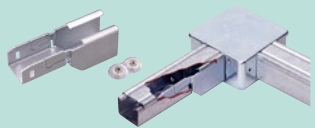

レースウェイ用異径継ぎ金具

2タイプ新発売!

◆DP2のルート上でDP1への変換接続を可能にする継ぎ金具です。(PAT.P)

① 直線用異径継ぎ金具

上面合わせ

品番：DG2R1U

標準価格：860円

品番：DG2R1D

標準価格：720円

下面合わせ

② ジャンクションボックス用異径継ぎ金具

上面合わせ

品番：DBG2R1U

標準価格：890円

品番：DBG2R1D

標準価格：890円

下面合わせ

③ 下面合わせ用蓋

品番：DG2R1DFN

標準価格：390円

※販売単位：各々1個