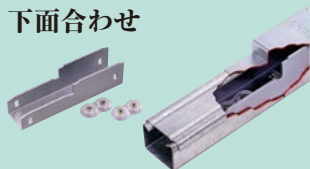

レースウェイ用異径継ぎ金具

2タイプ新発売!

◆DP2のルート上でDP1への変換接続を可能にする継ぎ金具です。(PAT.P)

① 直線用異径継ぎ金具

上面合わせ

品番：DG2R1U

標準価格：860円

品番：DG2R1D

標準価格：720円

下面合わせ

② ジャンクションボックス用異径継ぎ金具

上面合わせ

品番：DBG2R1U

標準価格：890円

品番：DBG2R1D

標準価格：890円

下面合わせ

③ 下面合わせ用蓋

品番：DG2R1DFN

標準価格：390円

※販売単位：各々1個