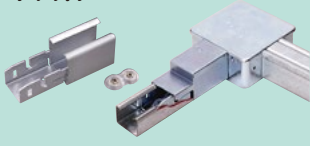

レースウェイ用異径継ぎ金具

2タイプ新発売!

◆DP2のルート上でDP1への変換接続を可能にする継ぎ金具です。(PAT.P)

① 直線用異径継ぎ金具

上面合わせ

品番：DG2R1U

標準価格：860円

品番：DG2R1D

標準価格：720円

下面合わせ

② ジャンクションボックス用異径継ぎ金具

上面合わせ

品番：DBG2R1U

標準価格：890円

品番：DBG2R1D

標準価格：890円

下面合わせ

③ 下面合わせ用蓋

品番：DG2R1DFN

標準価格：390円

※販売単位：各々1個