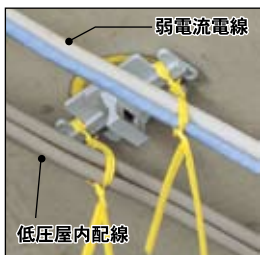

ケーブル支持インサート用結束具 登場!

近年、インターネットの普及により、マンション等の施工におけるケーブル支持のほとんどは、低圧屋内配線のほかに弱電流電線 (TV共聴、LANケーブル) が各室に配線されます。それに伴い、ケーブル支持具の数量も増加する傾向にあります。

ケーブル支持インサート用結束具「SK1BHA1」は、ケーブル支持インサートSK1BHにあと施工で取り付けを行い、低圧屋内配線と弱電流電線の2系統を並列配線できる支持具です。しかも、ケーブル支持インサートSK1BHの釘を抜かずに、取り付けが行え、あらかじめ結束バンドがついていますので取り付け後、すぐにケーブル支持が行えます。

円盤サート®

SK1BH-□ (木造型枠用)
SK1BHT-□ (PC型枠用)

SK1BHA1

適合インサート / SK1BH-□、SK1BHT-□

本体材質 / ポリプロピレン

色 / グレー

許容静荷重

19N [2kgf]