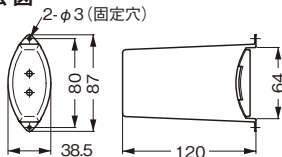

握ってかぶせるジョイントボックス 『スポッター』 新発売

屋内配線工事に欠かせない、VVFケーブルどうしの結線箇所に使用するジョイントボックス『スポッター』を新発売しました。
差込コネクタなどによる結線作業後、VVFケーブルを立ち上げたまま、上からかぶせるだけで簡単に取り付けができます。

従来の様に、VVFケーブルの丸め込みなどジョイントボックス内へのおさまりを気にせず作業が行える、省施工を追及した製品です。

寸法図

材質：ポリプロピレン

標準価格 **48**円

スポッター BWD1